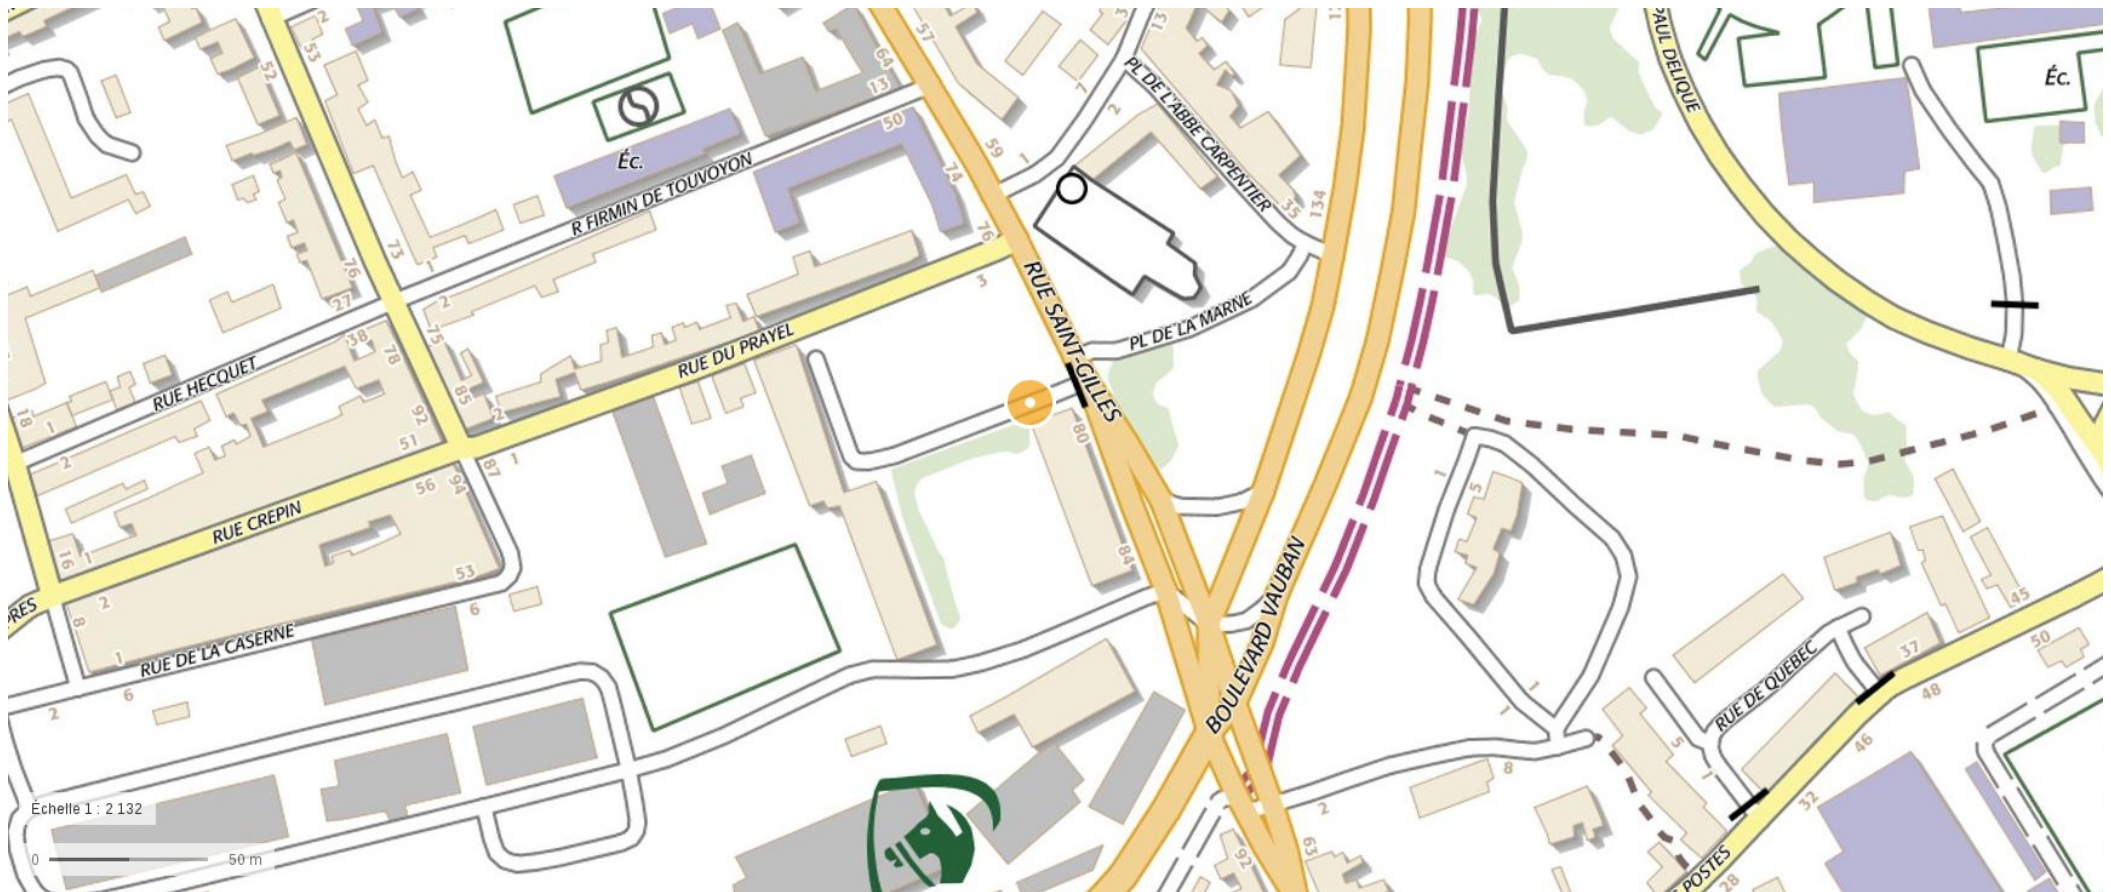

Inspection de l'Education Nationale
Circonscription du Vimeu

03.22.61.25.10

82, rue Saint-Gilles
Bâtiment 9 – 2ème étage
Secrétariat : Bureau 210

80100 – Abbeville